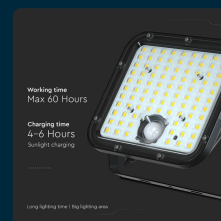

## SKU 10310 VT-432

Faro LED con Telecomando e Pannello Solare 30W Colore Nero 4000K

Colore della Luce  
**BIANCO NATURALE**

Flusso Luminoso  
**4800 LM**

### SPECIFICHE TECNICHE

<b>Colore della Luce</b>	Bianco naturale
<b>Grado di Protezione</b>	IP65
<b>Batteria</b>	6.4V, 6000mAh
<b>Dimensione</b>	197.2x49x190.9mm
<b>Fascio Luminoso</b>	120x60°
<b>Sensore</b>	PIR
<b>Temperatura di Colore (CTI)</b>	4000K
<b>Pannello Solare</b>	12.5W
<b>MOQ</b>	1pz
<b>Unità di misura</b>	pz

<b>Flusso Luminoso</b>	4800 lm
<b>Materiale</b>	ABS+PC
<b>Colore</b>	Nero
<b>Distanza di Rilevamento</b>	8m
<b>Lunghezza Cavo</b>	5m
<b>Tecnologia LED</b>	SMD
<b>Tempo di Ricarica</b>	4-6 ore
<b>Garanzia</b>	2 anni
<b>EAN</b>	3800170206892